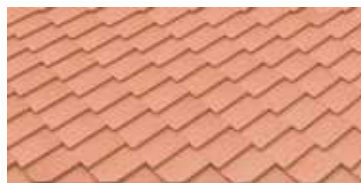

LA MEZCLA PERFECTA ENTRE ARQUITECTURA CLÁSICA Y MODERNA

TEJA 33

Espesor: 1.8 cm
Lado 1: 33 cm
Lado 2: 33 cm
pz/m²: 10 a 11*
Piezas por paquete: 9
Peso m² de piezas: 38 kg (aprox)

*Con traslape horizontal recomendado.
Medidas reales: Variación de 4 mm.

Espesor: 1.8 cm
Lado 1: 33 cm
Lado 2: 33 cm
pz/m²: 11 a 12*
Piezas por paquete: 9
Peso m² de piezas: 40 kg (aprox)

*Con traslape diagonal recomendado.
Medidas reales: Variación de 4 mm.

Absorción 8% Color oscuro.
Absorción 16% Color claro.
Tonos variables.
Textura Lisa.
Adhesivo recomendable
Pegazulejo o pegapiso.

Traslape diagonal

TEJA LISA 24 y 33 disponibles en color Rojo y Natural

Nota: La información aquí presentada podrá ser modificada en razón de cambios en cantidades del empaque y mejoras en el proceso de producción. Para la aplicación del impermeabilizante prefabricado, siga las instrucciones del fabricante.

PRODUCTOS PROBARRO, S.A. DE C.V.
Blvd. Adolfo López Mateos No. 3, Col. El Potrero, 52975 Atizapán, Méx.
Tel: 55 5365 2382 | ventas@probarro.com.mx | www.probarro.com.mx
El logo, imágenes y marcas de Productos Probarro ® son marcas registradas. Derechos Reservados 2011