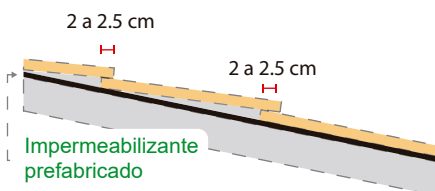

Traslape horizontal

Espesor:	1.8 cm
Lado 1:	24 cm
Lado 2:	24 cm
pz/m ² :	21 a 22*
Piezas por paquete:	8
Peso m ² de piezas:	39 kg (aprox)

*Con traslape diagonal recomendado.
Medidas reales: Variación de 4 mm.

Traslape diagonal

Absorción 8% Color oscuro.
Absorción 16% Color claro.
Tonos variables.
Textura Lisa.
Adhesivo recomendable
Pegazulejo o pegapiso.

LA MEZCLA PERFECTA ENTRE ARQUITECTURA CLÁSICA Y MODERNA

TEJA 33

Espesor: 1.8 cm
 Lado 1: 33 cm
 Lado 2: 33 cm
 pz/m²: 10 a 11*
 Piezas por paquete: 9
 Peso m² de piezas: 38 kg (aprox)

*Con traslape horizontal recomendado.
Medidas reales: Variación de 4 mm.

Espesor: 1.8 cm
 Lado 1: 33 cm
 Lado 2: 33 cm
 pz/m²: 11 a 12*
 Piezas por paquete: 9
 Peso m² de piezas: 40 kg (aprox)

*Con traslape diagonal recomendado.
Medidas reales: Variación de 4 mm.

Absorción 8% Color oscuro.
 Absorción 16% Color claro.
 Tonos variables.
 Textura Lisa.
 Adhesivo recomendable
 Pegazulejo o pegapiso.