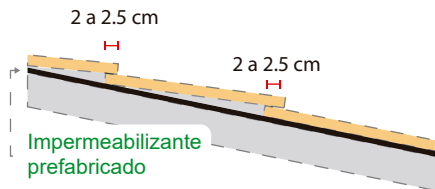

BALDOSA USO TEJA TEJA PLANA MODERNA

DE ARCILLA COCIDA CON ALTA TEMPERATURA

TEJA 24

Espesor:	1.8 cm
Lado 1:	24 cm
Lado 2:	24 cm
pz/m ² :	19 a 20*
Piezas por paquete:	8
Peso m ² de piezas:	36 kg (aprox)

*Con traslape horizontal recomendado.
Medidas reales: Variación de 4 mm.

Traslape horizontal

Espesor:	1.8 cm
Lado 1:	24 cm
Lado 2:	24 cm
pz/m ² :	21 a 22*
Piezas por paquete:	8
Peso m ² de piezas:	39 kg (aprox)

*Con traslape diagonal recomendado.
Medidas reales: Variación de 4 mm.

TEJA 33

Espesor: 1.8 cm
 Lado 1: 33 cm
 Lado 2: 33 cm
 pz/m²: 10 a 11*
 Piezas por paquete: 9
 Peso m² de piezas: 38 kg (aprox)

*Con traslape horizontal recomendado.
Medidas reales: Variación de 4 mm.

Espesor: 1.8 cm
 Lado 1: 33 cm
 Lado 2: 33 cm
 pz/m²: 11 a 12*
 Piezas por paquete: 9
 Peso m² de piezas: 40 kg (aprox)

*Con traslape diagonal recomendado.
Medidas reales: Variación de 4 mm.

Absorción 8% Color oscuro.
 Absorción 16% Color claro.
 Tonos variables.
 Textura Lisa.
 Adhesivo recomendable
 Pegazulejo o pegapiso.