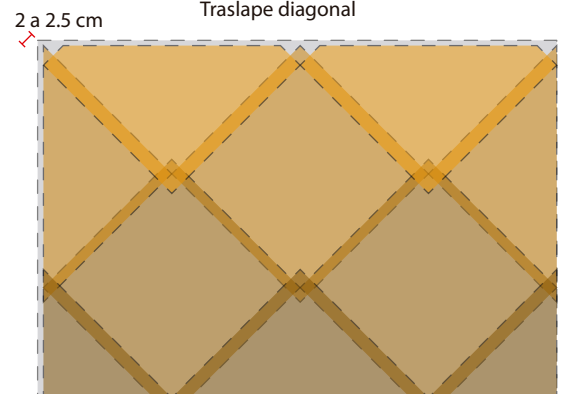

BALDOSA USO TEJA TEJA PLANA MODERNA

DE ARCILLA COCIDA CON ALTA TEMPERATURA

TEJA 24

Espesor:	1.8 cm
Lado 1:	24 cm
Lado 2:	24 cm
pz/m ² :	19 a 20*
Piezas por paquete:	8
Peso m ² de piezas:	36 kg (aprox)

*Con traslape horizontal recomendado.
Medidas reales: Variación de 4 mm.

Traslape horizontal

Espesor:	1.8 cm
Lado 1:	24 cm
Lado 2:	24 cm
pz/m ² :	21 a 22*
Piezas por paquete:	8
Peso m ² de piezas:	39 kg (aprox)

*Con traslape diagonal recomendado.
Medidas reales: Variación de 4 mm.

Traslape diagonal

Absorción 8% Color oscuro.
Absorción 16% Color claro.
Tonos variables.
Textura Lisa.
Adhesivo recomendable
Pegazulejo o pegapiso.

LA MEZCLA PERFECTA ENTRE ARQUITECTURA CLÁSICA Y MODERNA

*Con traslape diagonal recomendado.
Medidas reales: Variación de 4 mm.

Absorción 8% Color oscuro.
 Absorción 16% Color claro.
 Tonos variables.
 Textura Lisa.
 Adhesivo recomendable
 Pegazulejo o pegapiso.