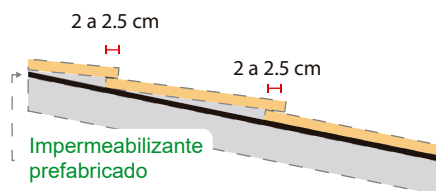

Traslape horizontal

Espesor:	1.8 cm
Lado 1:	24 cm
Lado 2:	24 cm
pz/m ² :	21 a 22*
Piezas por paquete:	8
Peso m ² de piezas:	39 kg (aprox)

*Con traslape diagonal recomendado.
Medidas reales: Variación de 4 mm.

TEJA 33

Espesor: 1.8 cm
 Lado 1: 33 cm
 Lado 2: 33 cm
 pz/m²: 10 a 11*
 Piezas por paquete: 9
 Peso m² de piezas: 38 kg (aprox)

*Con traslape horizontal recomendado.
Medidas reales: Variación de 4 mm.

Espesor: 1.8 cm
 Lado 1: 33 cm
 Lado 2: 33 cm
 pz/m²: 11 a 12*
 Piezas por paquete: 9
 Peso m² de piezas: 40 kg (aprox)

*Con traslape diagonal recomendado.
Medidas reales: Variación de 4 mm.

Absorción 8% Color oscuro.
 Absorción 16% Color claro.
 Tonos variables.
 Textura Lisa.
 Adhesivo recomendable
 Pegazulejo o pegapiso.