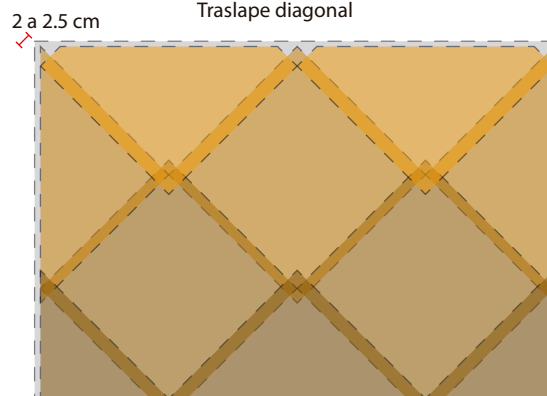

*Con traslape diagonal recomendado.
Medidas reales: Variación de 4 mm.

Absorción 8% Color oscuro.
 Absorción 16% Color claro.
 Tonos variables.
 Textura Lisa.
 Adhesivo recomendable
 Pegazulejo o pegapiso.

Traslape horizontal

Traslape diagonal

TEJA LISA 24 y 33 disponibles en color Rojo y Natural

Nota: La información aquí presentada podrá ser modificada en razón de cambios en cantidades del empaque y mejoras en el proceso de producción. Para la aplicación del impermeabilizante prefabricado, siga las instrucciones del fabricante.