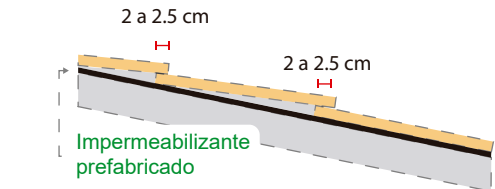

BALDOSA USO TEJA TEJA PLANA MODERNA

DE ARCILLA COCIDA CON ALTA TEMPERATURA

TEJA 24

Espesor:	1.8 cm
Lado 1:	24 cm
Lado 2:	24 cm
pz/m ² :	19 a 20*
Piezas por paquete:	8
Peso m ² de piezas:	36 kg (aprox)

*Con traslape horizontal recomendado.
Medidas reales: Variación de 4 mm.

Traslape horizontal

Espesor:	1.8 cm
Lado 1:	24 cm
Lado 2:	24 cm
pz/m ² :	21 a 22*
Piezas por paquete:	8
Peso m ² de piezas:	39 kg (aprox)

*Con traslape diagonal recomendado.
Medidas reales: Variación de 4 mm.

TEJA 33

Espesor: 1.8 cm
 Lado 1: 33 cm
 Lado 2: 33 cm
 pz/m²: 10 a 11*
 Piezas por paquete: 9
 Peso m² de piezas: 38 kg (aprox)

*Con traslape horizontal recomendado.
Medidas reales: Variación de 4 mm.

Espesor: 1.8 cm
 Lado 1: 33 cm
 Lado 2: 33 cm
 pz/m²: 11 a 12*
 Piezas por paquete: 9
 Peso m² de piezas: 40 kg (aprox)

*Con traslape diagonal recomendado.
Medidas reales: Variación de 4 mm.

Absorción 8% Color oscuro.
 Absorción 16% Color claro.
 Tonos variables.
 Textura Lisa.
 Adhesivo recomendable
 Pegazulejo o pegapiso.